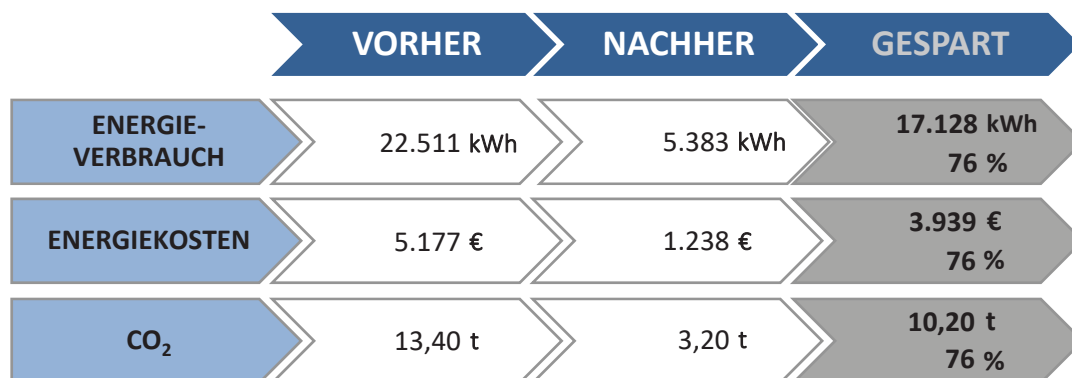

Beleuchtungsumstellung im Kfz-Betrieb

Investitionssumme (einmalig): 12.000 €¹   Einsparung jährlich: 3.900 €¹

Zahlen und Fakten zum Unternehmen

Gewerk:	Kfz (Autohaus, ohne Ausstellung, mit Werkstatt)
Mitarbeiterzahl (Vollzeit):	15
Filialen:	keine
Jahresumsatz:	nicht bekannt
Bundesland:	Saarland

Was wurde gemacht?

Art der Maßnahme:

Die gesamte Beleuchtung im Innen- und Außenbereich wurde erneuert und auf LED umgestellt.

Energieträger:

Strom (Energiepreis netto: 0,23 €/kWh)

Kurzbeschreibung der Maßnahme:

Alle Leuchten, außer in selten genutzten Lagerbereichen, wurden ersetzt und dem Bedarf angepasst. Durch Lichtbänder in den Dachflächen und Tore mit großem Lichteinfall konnten einige Leuchten wegfallen.

Einsparberechnung

Zusammenfassung:

Insgesamt spart der Kfz-Betrieb durch Umstellung und Umrüstung der Beleuchtung pro Jahr 3.939 €.

Partner der Mittelstandsinitiative